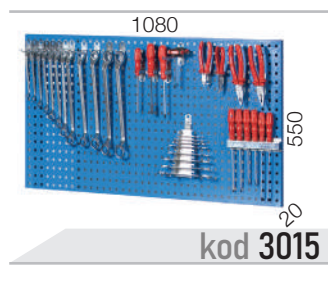

kod 4033

0,6m³

kod 4036

kod 4225

kod 4230

kod 4440

kod 4445

75 Adetlik Set / 75 Pcs Hook Set