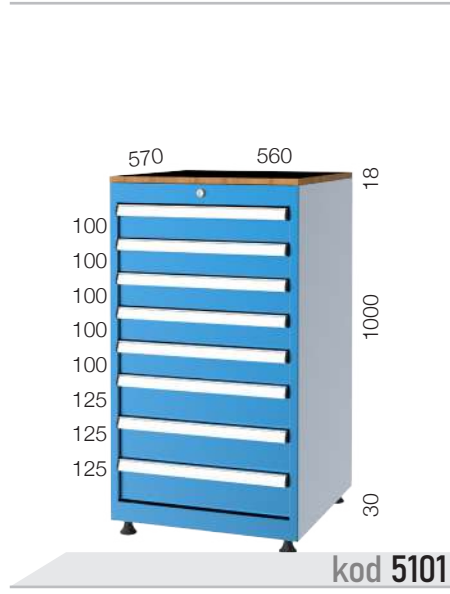

27X27 E

Merkezi Kilit
Central Lock

Rotil Ayak
Ball Joint Feet

18mm Suntalam Tabla
18mm MC Chipboard Top

Profesyonel Etiketleme
Professional Labelling

Güvenli Çekmece
Secure Drawer

1,80 m

27X36 E