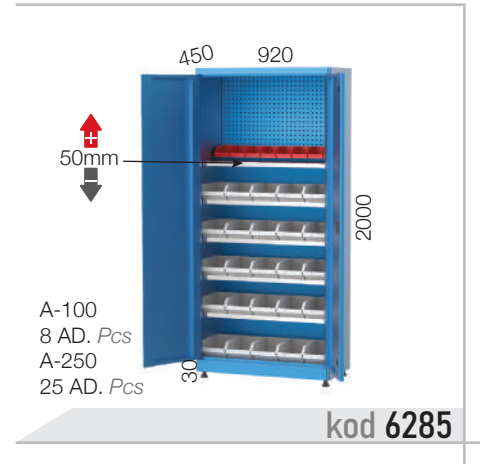

HP4322-AV

A-250

A-150

Çekmece taşıma kapasiteleri maksimum 30 kilogramdır. / Drawer carrying capacity is maximum 30 kilograms.

kod 6051

kod 6052

kod 6053

kod 6054