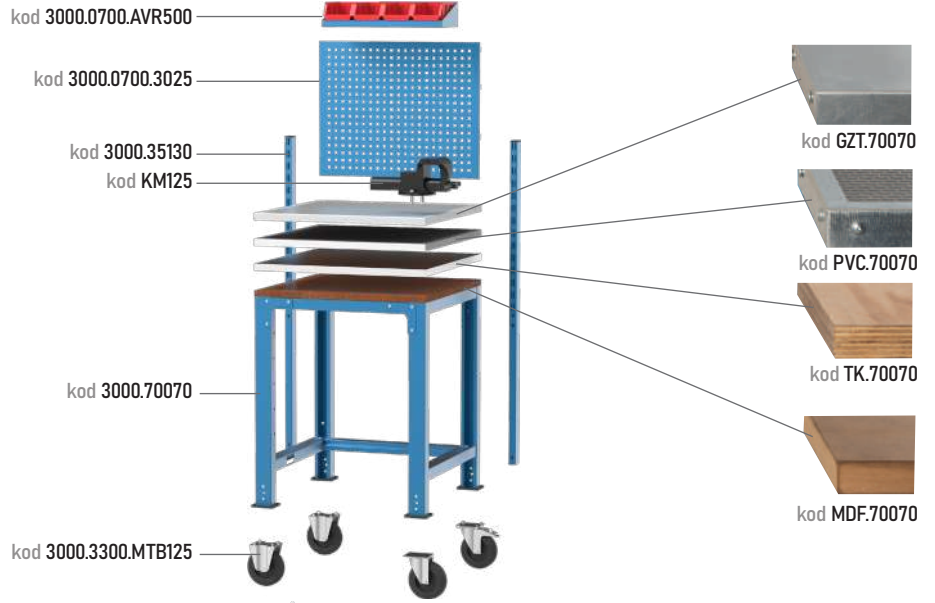

A-150

A-200

A-250

A-150

A-200

A-250

PLASTİK ÇEKMECELİ KUTULAR PLASTIC DRAWER BOXES

 <p>kod SV619</p>	 <p>kod SV609</p>	 <p>kod SV419</p>	 <p>SV-619 52 AD.PCS SV-619B 260 AD.PCS</p> <p>kod 592-619</p>
 <p>kod SV409</p>	 <p>kod SV319</p>	 <p>kod SV309</p>	
<p>Ara bölme Separator</p>  <p>kod SV619 B</p>	<p>Ara bölme Separator</p>  <p>kod SV609 B</p>	<p>Ara bölme Separator</p>  <p>kod SV419 B</p>	
<p>Ara bölme Separator</p>  <p>kod SV409 B</p>	<p>Ara bölme Separator</p>  <p>kod SV319 B</p>	<p>Ara bölme Separator</p>  <p>kod SV309 B</p>	