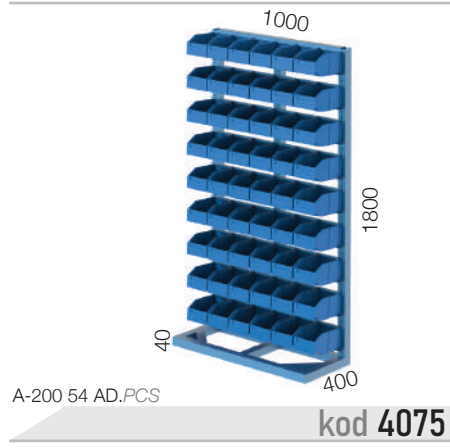

A-150

A-200

A-250

A-150

A-200

A-250

PLASTİK ÇEKMECELİ KUTULAR PLASTIC DRAWER BOXES

 <p>kod SV619</p>	 <p>kod SV609</p>	 <p>kod SV419</p>	 <p>SV-619 52 AD.PCS SV-619B 260 AD.PCS</p> <p>kod 592-619</p>
 <p>kod SV409</p>	 <p>kod SV319</p>	 <p>kod SV309</p>	
<p>Ara bölme Separator</p>  <p>kod SV619 B</p>	<p>Ara bölme Separator</p>  <p>kod SV609 B</p>	<p>Ara bölme Separator</p>  <p>kod SV419 B</p>	
<p>Ara bölme Separator</p>  <p>kod SV409 B</p>	<p>Ara bölme Separator</p>  <p>kod SV319 B</p>	<p>Ara bölme Separator</p>  <p>kod SV309 B</p>	