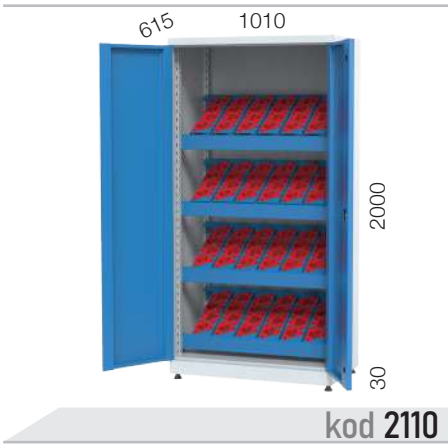

Profesyonel Etiketleme
Professional Labelling

Güvenli Çekmece
Secure Drawer

27X54 E

24 adet CNC tutucu kapasiteli
24 pcs CNC holder capacity

	450 450	600 600	450 900	500 300 570
ISO-SK 30	12	20	24	16
ISO-SK 40	12	20	24	16
ISO-SK 50	12	20	24	16
HSK 16	12	20	24	16
HSK 32	12	20	24	16
HSK 40	12	20	24	16
HSK 50	12	20	24	16
HSK 63	12	20	24	16
HSK 80	12	20	24	16
HSK 100	12	20	24	16
Capto C3	12	20	24	16
Capto C4	12	20	24	16
Capto C5	12	20	24	16
Capto C6	12	20	24	16
Capto C8	12	20	24	16
Capto C10	12	20	24	16