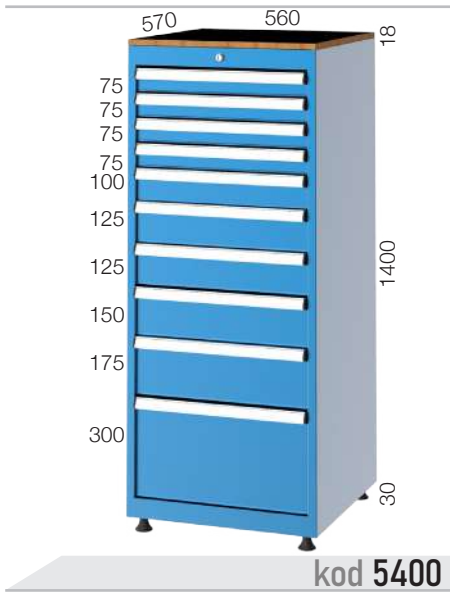

27X27 E

Merkezi Kilit
Central Lock

Rotil Ayak
Ball Joint Feet

18mm Suntalam Tabla
18mm MC Chipboard Top

Profesyonel Etiketleme
Professional Labelling

Güvenli Çekmece
Secure Drawer

1,80 m

27X36 E