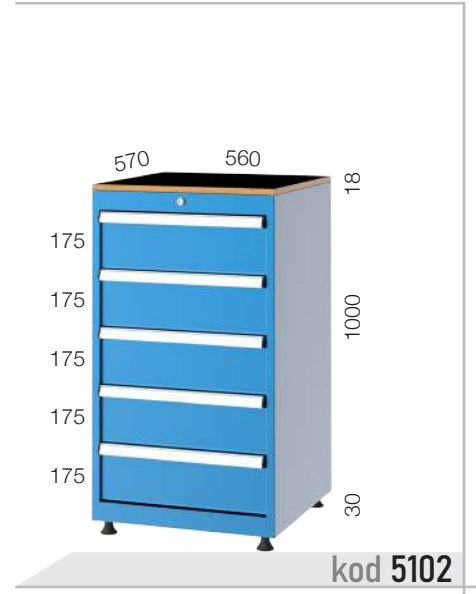

27X27 E

Merkezi Kilit
Central Lock

Rotil Ayak
Ball Joint Feet

18mm Suntalam Tabla
18mm MC Chipboard Top

Profesyonel Etiketleme
Professional Labelling

Güvenli Çekmece
Secure Drawer

1,80 m

27X36 E