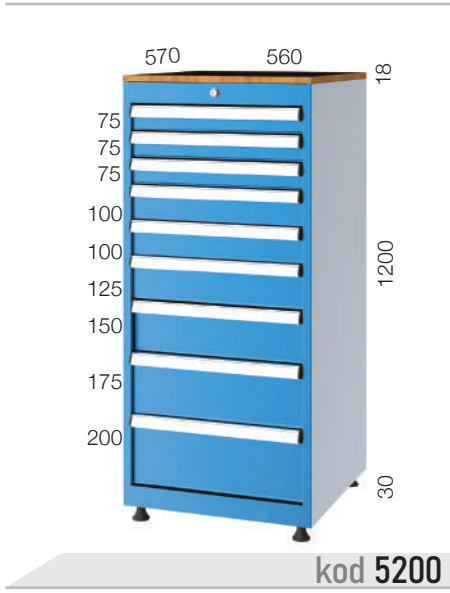

27X27 E

Merkezi Kilit
Central Lock

Rotil Ayak
Ball Joint Feet

18mm Suntalam Tabla
18mm MC Chipboard Top

Profesyonel Etiketleme
Professional Labelling

Güvenli Çekmece
Secure Drawer

1,80 m

27X36 E