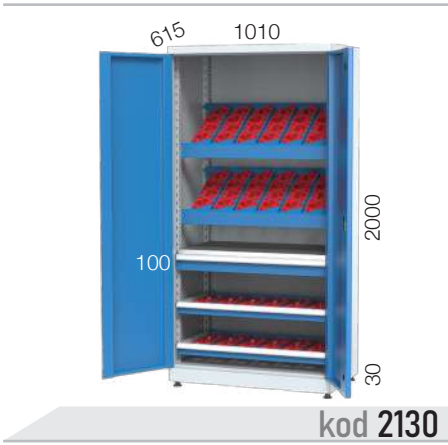

Profesyonel Etiketleme
Professional Labelling

Güvenli Çekmece
Secure Drawer

27X54 E

24 adet CNC tutucu kapasiteli
24 pcs CNC holder capacity

	450 450	600 600	450 900	500 300 570
ISO-SK 30	12	20	24	16
ISO-SK 40	12	20	24	16
ISO-SK 50	12	20	24	16
HSK 16	12	20	24	16
HSK 32	12	20	24	16
HSK 40	12	20	24	16
HSK 50	12	20	24	16
HSK 63	12	20	24	16
HSK 80	12	20	24	16
HSK 100	12	20	24	16
Capto C3	12	20	24	16
Capto C4	12	20	24	16
Capto C5	12	20	24	16
Capto C6	12	20	24	16
Capto C8	12	20	24	16
Capto C10	12	20	24	16