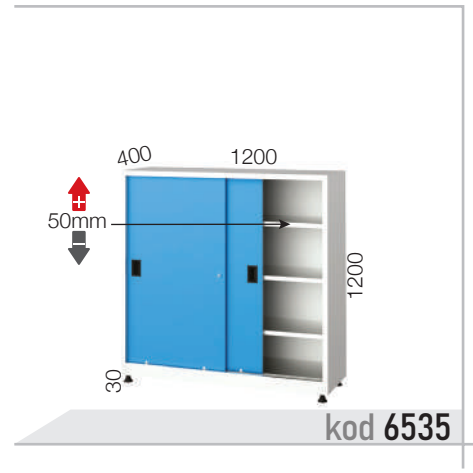

HP4322-AV

A-250

A-150

Çekmece taşıma kapasiteleri maksimum 30 kilogramdır. / Drawer carrying capacity is maximum 30 kilograms.

kod 6051

kod 6052

kod 6053

kod 6054