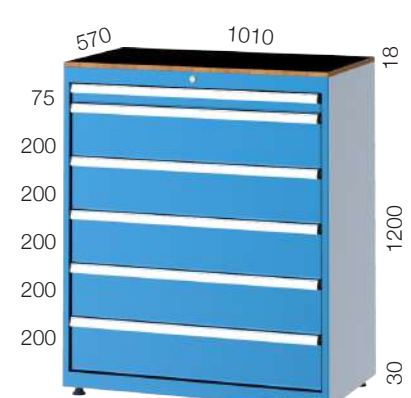

kod 10080

kod 10081

kod 10082

kod 10202