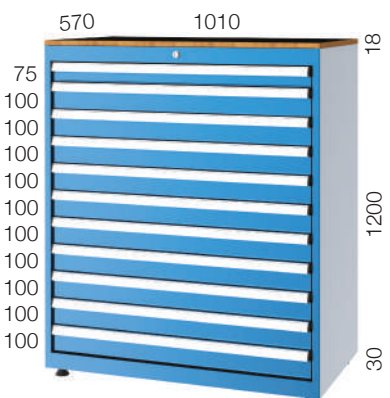

kod 10080

kod 10081

kod 10082

kod 10201