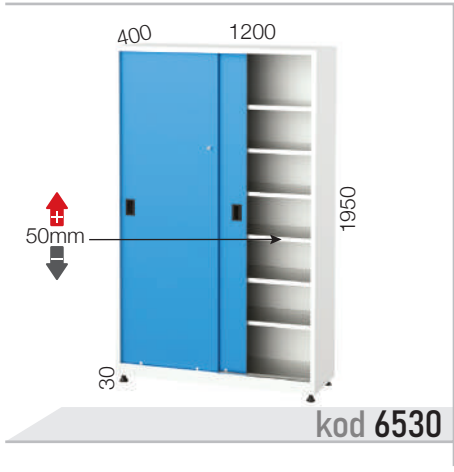

HP4322-AV

A-250

A-150

Çekmece taşıma kapasiteleri maksimum 30 kilogramdır. / Drawer carrying capacity is maximum 30 kilograms.

kod 6051

kod 6052

kod 6053

kod 6054