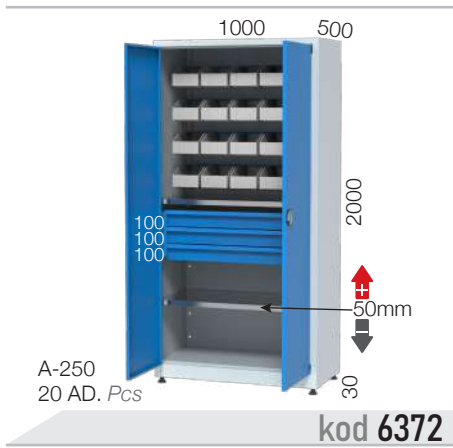

HP4322-AV

A-250

A-150

Çekmece taşıma kapasiteleri maksimum 30 kilogramdır. / Drawer carrying capacity is maximum 30 kilograms.

kod 6051

kod 6052

kod 6053

kod 6054