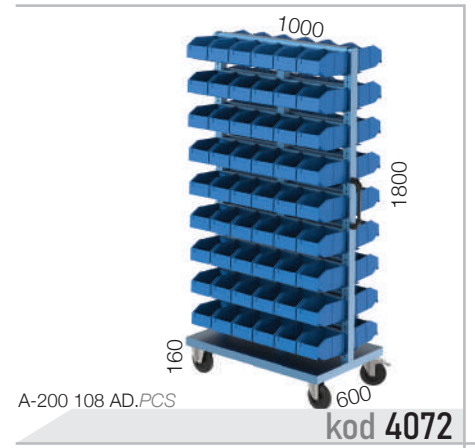

A-150

A-200

A-250

A-150

A-200

A-250

PLASTİK ÇEKMECELİ KUTULAR PLASTIC DRAWER BOXES

 <p>kod SV619</p>	 <p>kod SV609</p>	 <p>kod SV419</p>	 <p>SV-619 52 AD.PCS SV-619B 260 AD.PCS</p> <p>kod 592-619</p>
 <p>kod SV409</p>	 <p>kod SV319</p>	 <p>kod SV309</p>	
<p>Ara bölme Separator</p>  <p>kod SV619 B</p>	<p>Ara bölme Separator</p>  <p>kod SV609 B</p>	<p>Ara bölme Separator</p>  <p>kod SV419 B</p>	
<p>Ara bölme Separator</p>  <p>kod SV409 B</p>	<p>Ara bölme Separator</p>  <p>kod SV319 B</p>	<p>Ara bölme Separator</p>  <p>kod SV309 B</p>	