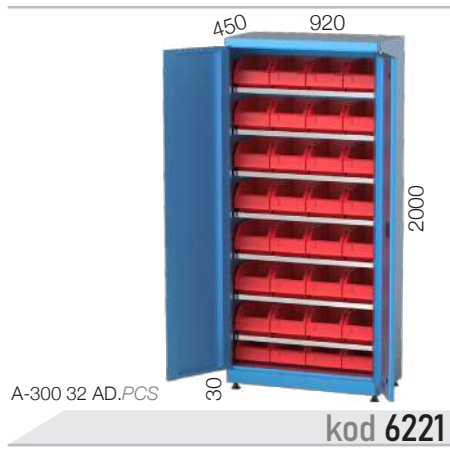

A-150

A-200

A-250

A-150

A-200

A-250

PLASTİK ÇEKMECELİ KUTULAR PLASTIC DRAWER BOXES

 <p>kod SV619</p>	 <p>kod SV609</p>	 <p>kod SV419</p>	 <p>SV-619 52 AD.PCS SV-619B 260 AD.PCS</p> <p>kod 592-619</p>
 <p>kod SV409</p>	 <p>kod SV319</p>	 <p>kod SV309</p>	
<p>Ara bölme Separator</p>  <p>kod SV619 B</p>	<p>Ara bölme Separator</p>  <p>kod SV609 B</p>	<p>Ara bölme Separator</p>  <p>kod SV419 B</p>	
<p>Ara bölme Separator</p>  <p>kod SV409 B</p>	<p>Ara bölme Separator</p>  <p>kod SV319 B</p>	<p>Ara bölme Separator</p>  <p>kod SV309 B</p>	