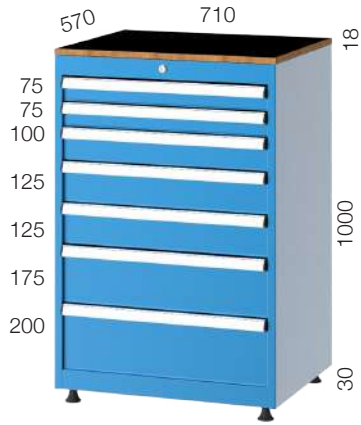

Merkezi Kilit
Central Lock

Rotil Ayak
Ball Joint Feet

18mm Suntalam Tabla
18mm MC Chipboard Top

Profesyonel Etiketleme
Professional Labelling

Güvenli Çekmece
Secure Drawer

kod 75080

kod 75081

kod 75082