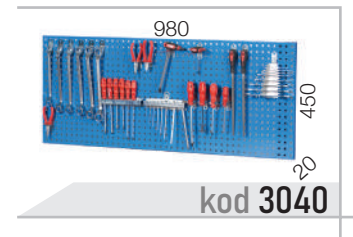

kod 4033

0,6m³

kod 4036

kod 4225

kod 4230

kod 4440

kod 4445

75 Adetlik Set / 75 Pcs Hook Set