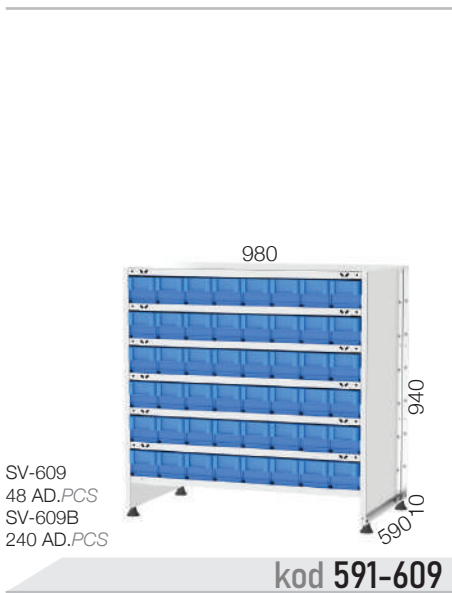

A-150

A-200

A-250

A-150

A-200

A-250

PLASTİK ÇEKMECELİ KUTULAR PLASTIC DRAWER BOXES

 <p>kod SV619</p>	 <p>kod SV609</p>	 <p>kod SV419</p>	 <p>SV-619 52 AD.PCS SV-619B 260 AD.PCS</p> <p>kod 592-619</p>
 <p>kod SV409</p>	 <p>kod SV319</p>	 <p>kod SV309</p>	
<p>Ara bölme Separator</p>  <p>kod SV619 B</p>	<p>Ara bölme Separator</p>  <p>kod SV609 B</p>	<p>Ara bölme Separator</p>  <p>kod SV419 B</p>	
<p>Ara bölme Separator</p>  <p>kod SV409 B</p>	<p>Ara bölme Separator</p>  <p>kod SV319 B</p>	<p>Ara bölme Separator</p>  <p>kod SV309 B</p>	