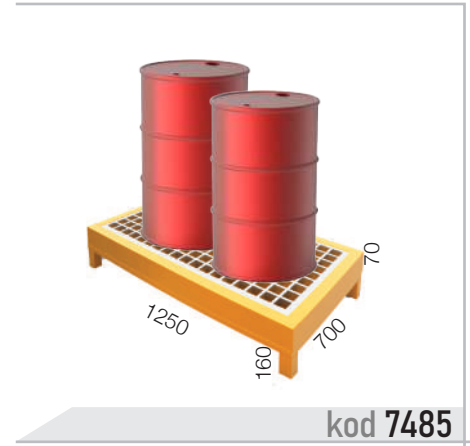

Kimyasal malzeme dolaplarımızın metal olması dışında ısıya / yangına ekstra dayanım özelliği bulunmamaktadır. Apart from the fact that our chemical material cabinets are metal, there is no extra heat/fire resistance feature