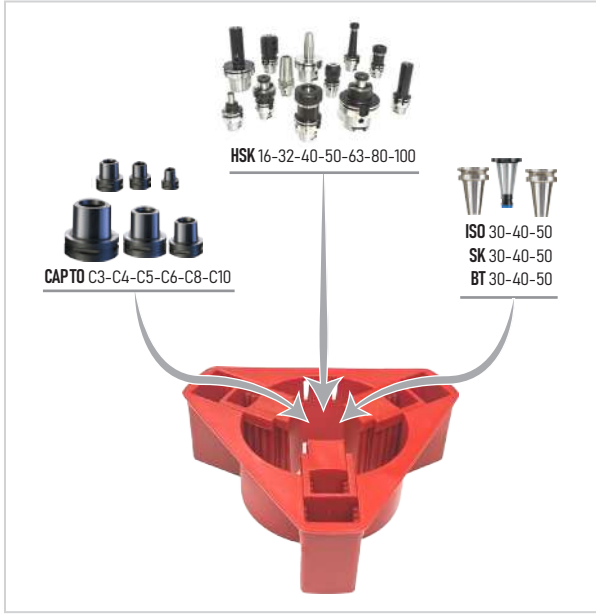

Profesyonel Etiketleme
Professional Labelling

Güvenli Çekmece
Secure Drawer

27X54 E

24 adet CNC tutucu kapasiteli
24 pcs CNC holder capacity

	450 450	600 600	450 900	500 300 570
ISO-SK 30	12	20	24	16
ISO-SK 40	12	20	24	16
ISO-SK 50	12	20	24	16
HSK 16	12	20	24	16
HSK 32	12	20	24	16
HSK 40	12	20	24	16
HSK 50	12	20	24	16
HSK 63	12	20	24	16
HSK 80	12	20	24	16
HSK 100	12	20	24	16
Capto C3	12	20	24	16
Capto C4	12	20	24	16
Capto C5	12	20	24	16
Capto C6	12	20	24	16
Capto C8	12	20	24	16
Capto C10	12	20	24	16