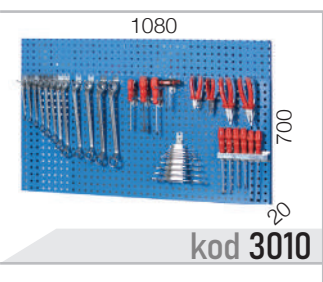

kod 4033

0,6m³

kod 4036

kod 4225

kod 4230

kod 4440

kod 4445

75 Adetlik Set / 75 Pcs Hook Set