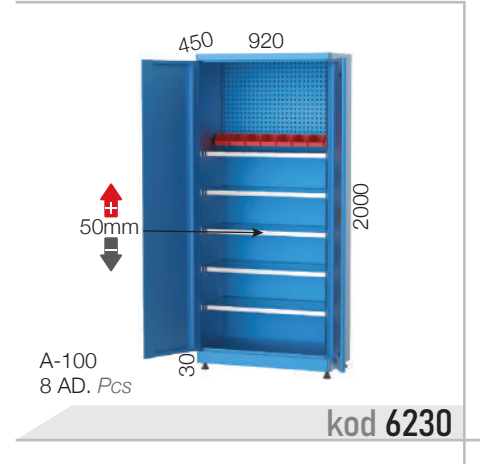

HP4322-AV

A-250

A-150

Çekmece taşıma kapasiteleri maksimum 30 kilogramdır. / Drawer carrying capacity is maximum 30 kilograms.

kod 6051

kod 6052

kod 6053

kod 6054