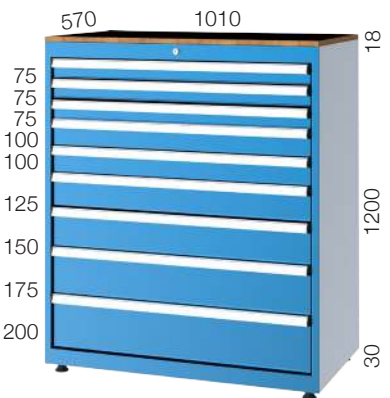

kod 10102

kod 10200

kod 10201

kod 10202

36x54 E

Merkezi Kilit
Central Lock

Rotil Ayak
Ball Joint Feet

18mm Suntalam Tabla
18mm MC Chipboard Top