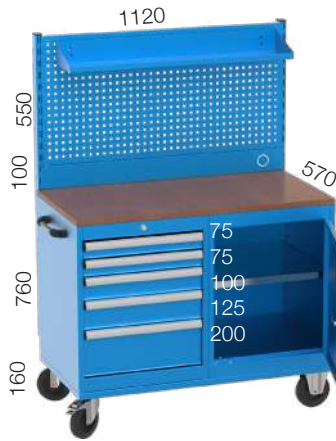

Tekerli
Wheeled

MDF Tabla
MDF Slab

kod 8330

kod 8310

kod 8325

kod 8315

kod 8225

kod 8340