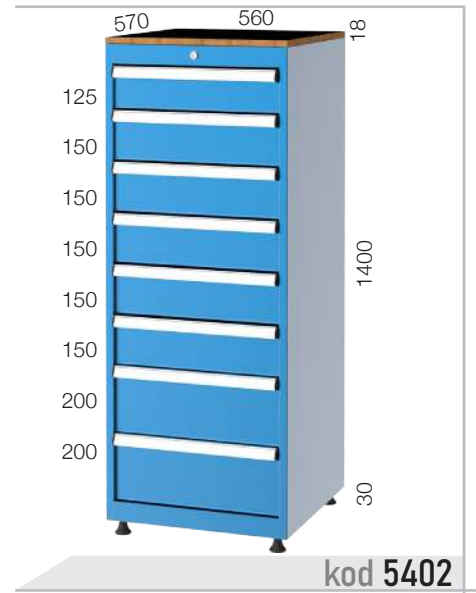

27X27 E

Merkezi Kilit
Central Lock

Rotil Ayak
Ball Joint Feet

18mm Suntalam Tabla
18mm MC Chipboard Top

Profesyonel Etiketleme
Professional Labelling

Güvenli Çekmece
Secure Drawer

1,80 m

27X36 E