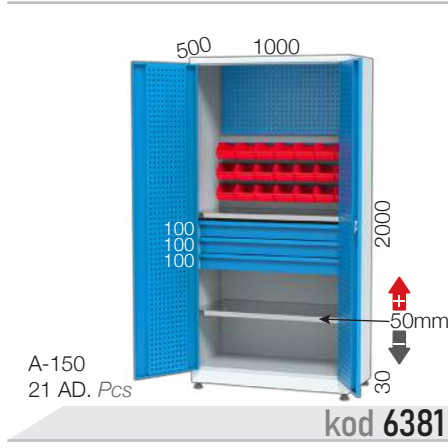

HP4322-AV

A-250

A-150

Çekmece taşıma kapasiteleri maksimum 30 kilogramdır. / Drawer carrying capacity is maximum 30 kilograms.

kod 6051

kod 6052

kod 6053

kod 6054