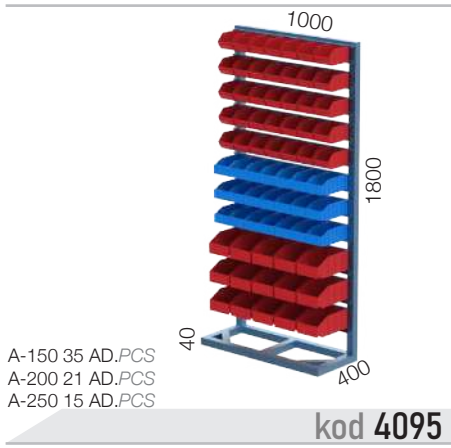

A-150

A-200

A-250

A-150

A-200

A-250

PLASTİK ÇEKMECELİ KUTULAR PLASTIC DRAWER BOXES

 <p>kod SV619</p>	 <p>kod SV609</p>	 <p>kod SV419</p>	 <p>SV-619 52 AD.PCS SV-619B 260 AD.PCS</p> <p>kod 592-619</p>
 <p>kod SV409</p>	 <p>kod SV319</p>	 <p>kod SV309</p>	
<p>Ara bölme Separator</p>  <p>kod SV619 B</p>	<p>Ara bölme Separator</p>  <p>kod SV609 B</p>	<p>Ara bölme Separator</p>  <p>kod SV419 B</p>	
<p>Ara bölme Separator</p>  <p>kod SV409 B</p>	<p>Ara bölme Separator</p>  <p>kod SV319 B</p>	<p>Ara bölme Separator</p>  <p>kod SV309 B</p>	