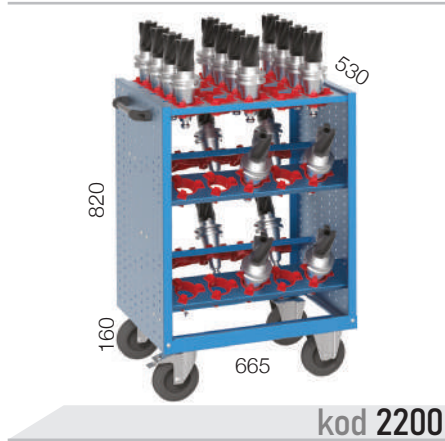

Profesyonel Etiketleme
Professional Labelling

Güvenli Çekmece
Secure Drawer

27X54 E

24 adet CNC tutucu kapasiteli
24 pcs CNC holder capacity

	450 450	600 600	450 900	500 300 570
ISO-SK 30	12	20	24	16
ISO-SK 40	12	20	24	16
ISO-SK 50	12	20	24	16
HSK 16	12	20	24	16
HSK 32	12	20	24	16
HSK 40	12	20	24	16
HSK 50	12	20	24	16
HSK 63	12	20	24	16
HSK 80	12	20	24	16
HSK 100	12	20	24	16
Capto C3	12	20	24	16
Capto C4	12	20	24	16
Capto C5	12	20	24	16
Capto C6	12	20	24	16
Capto C8	12	20	24	16
Capto C10	12	20	24	16