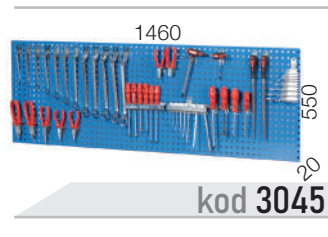

kod 4033

0,6m³

kod 4036

kod 4225

kod 4230

kod 4440

kod 4445

75 Adetlik Set / 75 Pcs Hook Set