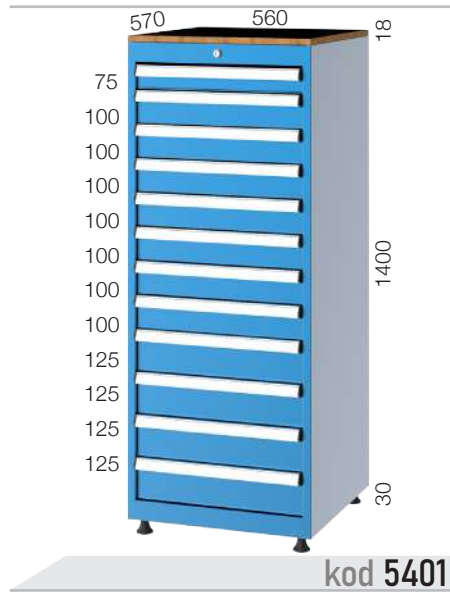

27X27 E

Merkezi Kilit
Central Lock

Rotil Ayak
Ball Joint Feet

18mm Suntalam Tabla
18mm MC Chipboard Top

Profesyonel Etiketleme
Professional Labelling

Güvenli Çekmece
Secure Drawer

1,80 m

27X36 E