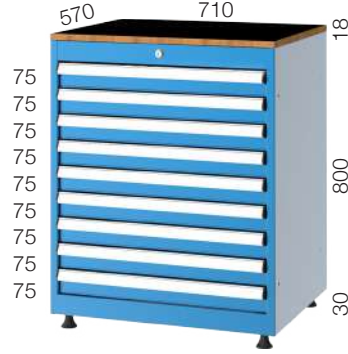

Merkezi Kilit
Central Lock

Rotil Ayak
Ball Joint Feet

18mm Suntalam Tabla
18mm MC Chipboard Top

Profesyonel Etiketleme
Professional Labelling

Güvenli Çekmece
Secure Drawer

kod 75080

kod 75081

kod 75082