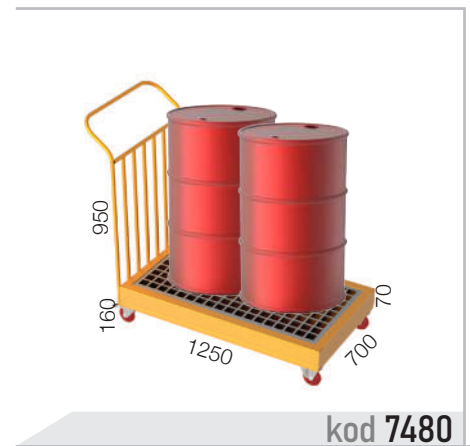

Kimyasal malzeme dolaplarımızın metal olması dışında ısıya / yangına ekstra dayanım özelliği bulunmamaktadır. Apart from the fact that our chemical material cabinets are metal, there is no extra heat/fire resistance feature