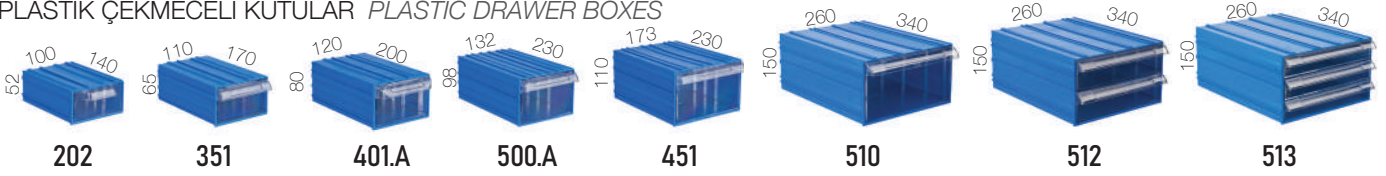

A-150

A-200

A-250

A-150

A-200

A-250

PLASTİK ÇEKMECELİ KUTULAR PLASTIC DRAWER BOXES

 <p>kod SV619</p>	 <p>kod SV609</p>	 <p>kod SV419</p>	 <p>SV-619 52 AD.PCS SV-619B 260 AD.PCS</p> <p>kod 592-619</p>
 <p>kod SV409</p>	 <p>kod SV319</p>	 <p>kod SV309</p>	
<p>Ara bölme Separator</p>  <p>kod SV619 B</p>	<p>Ara bölme Separator</p>  <p>kod SV609 B</p>	<p>Ara bölme Separator</p>  <p>kod SV419 B</p>	
<p>Ara bölme Separator</p>  <p>kod SV409 B</p>	<p>Ara bölme Separator</p>  <p>kod SV319 B</p>	<p>Ara bölme Separator</p>  <p>kod SV309 B</p>	