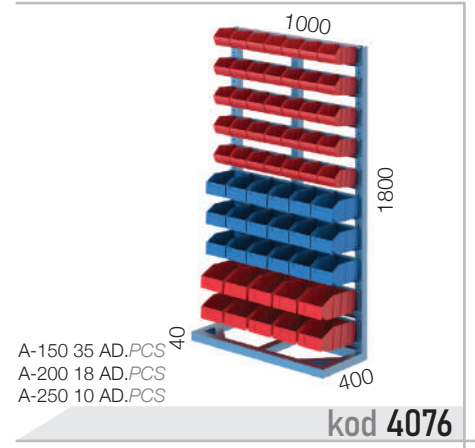

A-150

A-200

A-250

A-150

A-200

A-250

PLASTİK ÇEKMECELİ KUTULAR PLASTIC DRAWER BOXES

 <p>kod SV619</p>	 <p>kod SV609</p>	 <p>kod SV419</p>	 <p>SV-619 52 AD.PCS SV-619B 260 AD.PCS</p> <p>kod 592-619</p>
 <p>kod SV409</p>	 <p>kod SV319</p>	 <p>kod SV309</p>	
<p>Ara bölme Separator</p>  <p>kod SV619 B</p>	<p>Ara bölme Separator</p>  <p>kod SV609 B</p>	<p>Ara bölme Separator</p>  <p>kod SV419 B</p>	
<p>Ara bölme Separator</p>  <p>kod SV409 B</p>	<p>Ara bölme Separator</p>  <p>kod SV319 B</p>	<p>Ara bölme Separator</p>  <p>kod SV309 B</p>	