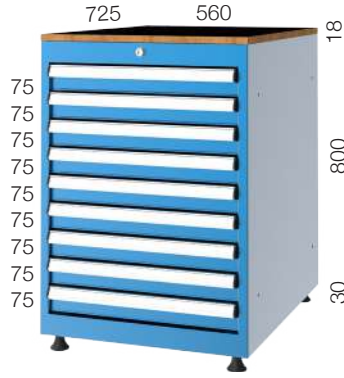

Merkezi Kilit
Central Lock

Rotil Ayak
Ball Joint Feet

18mm Suntalam Tabla
18mm MC Chipboard Top

Profesyonel Etiketleme
Professional Labelling

Güvenli Çekmece
Secure Drawer

1,80 m

kod 57080

kod 57081