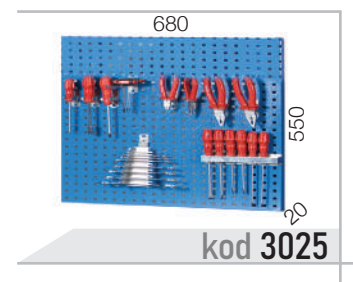

kod 4033

0,6m³

kod 4036

kod 4225

kod 4230

kod 4440

kod 4445

75 Adetlik Set / 75 Pcs Hook Set