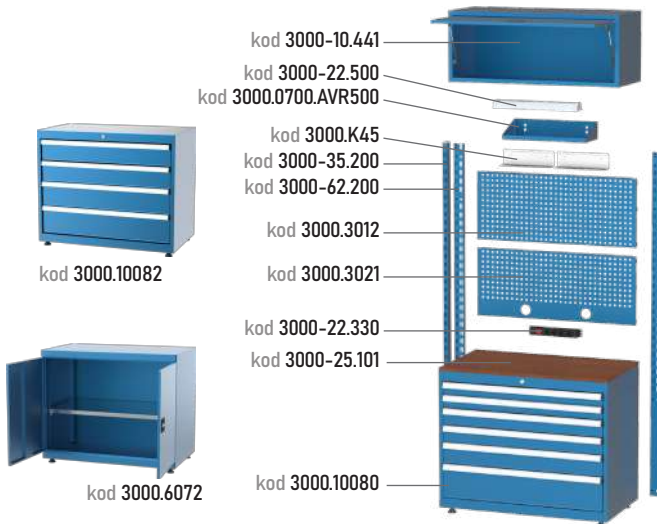

kod 3000.MDF.7214	kod 3000.MDF.7221	kod 3000.MDF.7228
	kod 3000.PVC.7214	kod 3000.PVC.7221	kod 3000.PVC.7228
	kod 3000.TK.7214	kod 3000.TK.7221	-----
	kod 3000.GZT.7214	kod 3000.GZT.7221	-----

KOCEL®