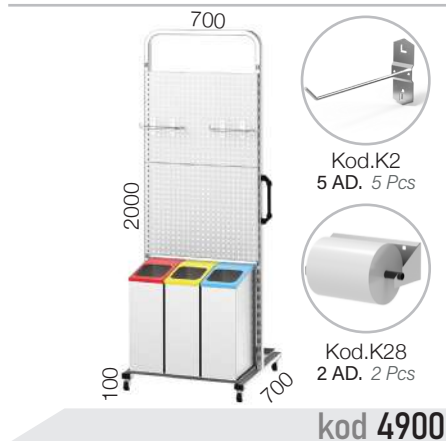

Tüfek namlu aparatı*
Rifle Barrel Apparatus*

Tüfek kabza aparatı*
Rifle Grip Apparatus*

Tabanca aparatı*
Gun Apparatus*

*Aparatlar dahil değildir, ayrıca ihtiyaca göre sipariş edilir.
*Accessories are not included and can be ordered separately if needed.