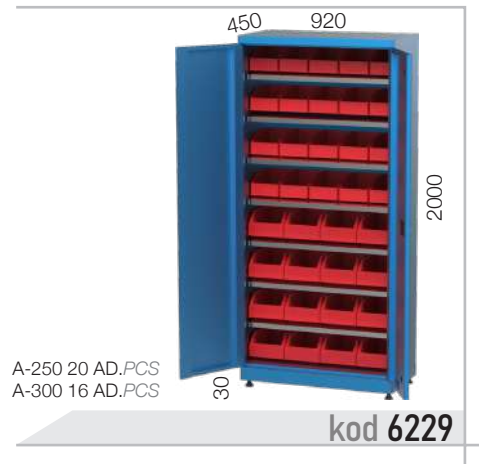

A-150

A-200

A-250

A-150

A-200

A-250

PLASTİK ÇEKMECELİ KUTULAR PLASTIC DRAWER BOXES

 <p>kod SV619</p>	 <p>kod SV609</p>	 <p>kod SV419</p>	 <p>SV-619 52 AD.PCS SV-619B 260 AD.PCS</p> <p>kod 592-619</p>
 <p>kod SV409</p>	 <p>kod SV319</p>	 <p>kod SV309</p>	
<p>Ara bölme Separator</p>  <p>kod SV619 B</p>	<p>Ara bölme Separator</p>  <p>kod SV609 B</p>	<p>Ara bölme Separator</p>  <p>kod SV419 B</p>	
<p>Ara bölme Separator</p>  <p>kod SV409 B</p>	<p>Ara bölme Separator</p>  <p>kod SV319 B</p>	<p>Ara bölme Separator</p>  <p>kod SV309 B</p>	