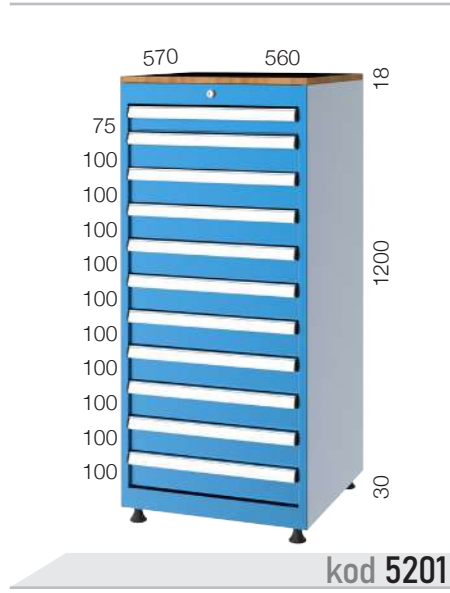

27X27 E

Merkezi Kilit
Central Lock

Rotil Ayak
Ball Joint Feet

18mm Suntalam Tabla
18mm MC Chipboard Top

Profesyonel Etiketleme
Professional Labelling

Güvenli Çekmece
Secure Drawer

1,80 m

27X36 E