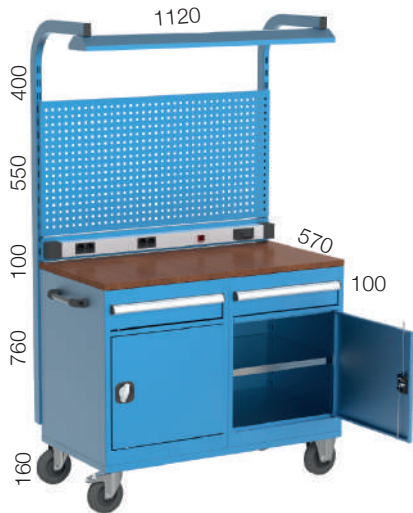

Tekerli
Wheeled

MDF Tabla
MDF Slab

kod 8330

kod 8310

kod 8325

kod 8315

kod 8225

kod 8340