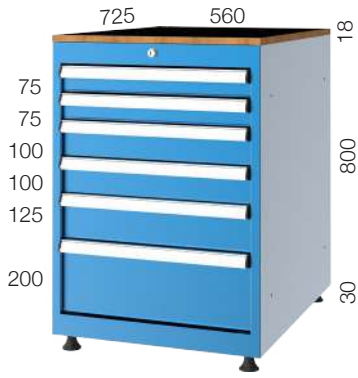

Merkezi Kilit
Central Lock

Rotil Ayak
Ball Joint Feet

18mm Suntalam Tabla
18mm MC Chipboard Top

Profesyonel Etiketleme
Professional Labelling

Güvenli Çekmece
Secure Drawer

1,80 m

kod 57080

kod 57081