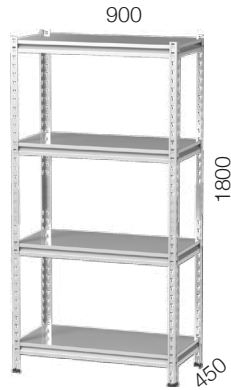

kod 20.44.0949.183

kod 20.44.1849.184

kod 20.44.1849.185

kod 20.44.0949.203

kod 20.44.1849.204

kod 20.44.1849.205

PRATİK RAF AYAK
PRACTICAL SHELF FOOT
kod 20.44.090.4412

PRATİK RAF TRAVERS
PRACTICAL SHELF TRAVERS
kod 20.44.90.612