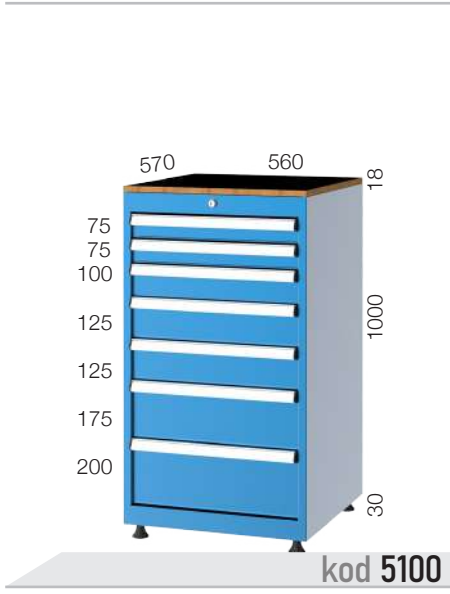

27X27 E

Merkezi Kilit
Central Lock

Rotil Ayak
Ball Joint Feet

18mm Suntalam Tabla
18mm MC Chipboard Top

Profesyonel Etiketleme
Professional Labelling

Güvenli Çekmece
Secure Drawer

1,80 m

27X36 E