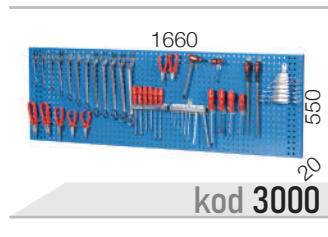

kod 4033

0,6m³

kod 4036

kod 4225

kod 4230

kod 4440

kod 4445

75 Adetlik Set / 75 Pcs Hook Set