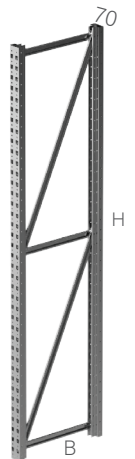

ORTA TİP RAFLAMA SİSTEMLERİ / MEDIUM TYPE SHELFING SYSTEMS

Travers boyları Traverse lengths	1000	1500	2000
Sipariş Kodu Order Code	CZ100	CZ150	CZ200
Taşıma Kapasitesi Carrying Capacity	900	600	450

H mm	B mm		
	600	800	1000
2000	20760	20780	207100
2500	25760	25780	257100
3000	30760	30780	307100