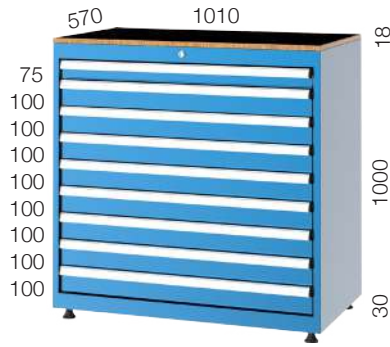

kod 10080

kod 10081

kod 10082

kod 10101