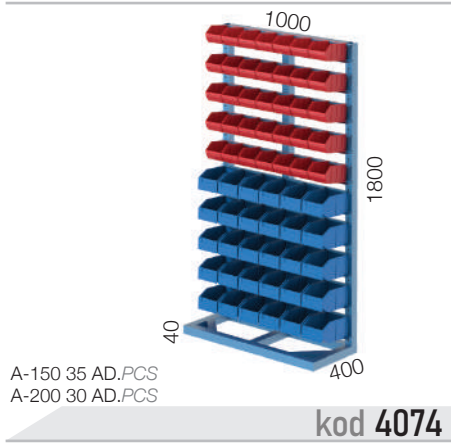

A-150

A-200

A-250

A-150

A-200

A-250

PLASTİK ÇEKMECELİ KUTULAR PLASTIC DRAWER BOXES

 <p>kod SV619</p>	 <p>kod SV609</p>	 <p>kod SV419</p>	 <p>SV-619 52 AD.PCS SV-619B 260 AD.PCS</p> <p>kod 592-619</p>
 <p>kod SV409</p>	 <p>kod SV319</p>	 <p>kod SV309</p>	
<p>Ara bölme Separator</p>  <p>kod SV619 B</p>	<p>Ara bölme Separator</p>  <p>kod SV609 B</p>	<p>Ara bölme Separator</p>  <p>kod SV419 B</p>	
<p>Ara bölme Separator</p>  <p>kod SV409 B</p>	<p>Ara bölme Separator</p>  <p>kod SV319 B</p>	<p>Ara bölme Separator</p>  <p>kod SV309 B</p>	