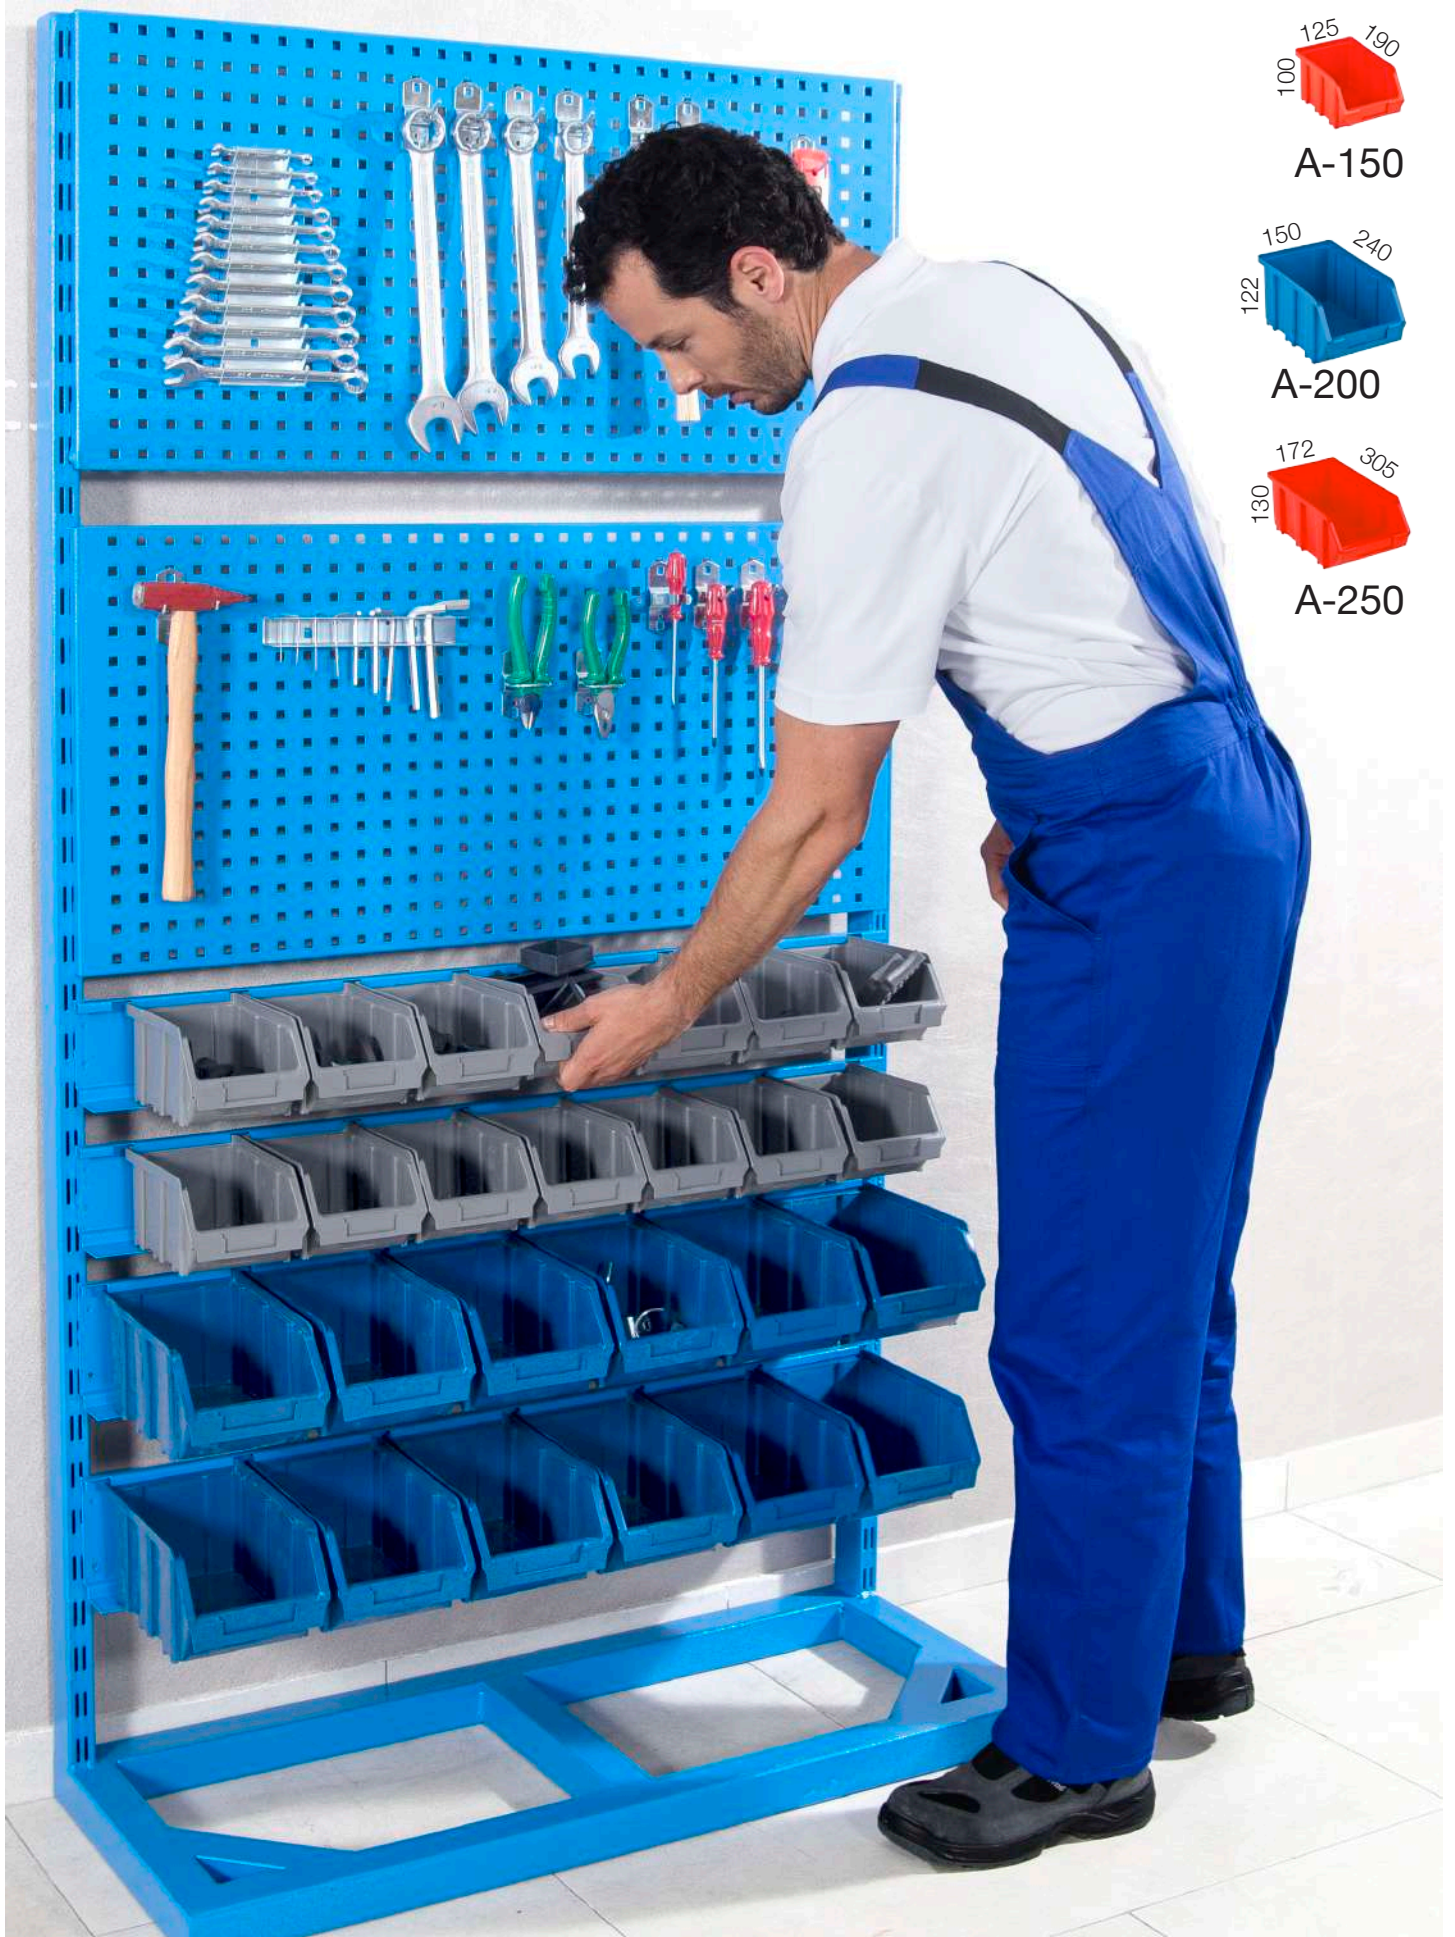

A-150

A-200

A-250

A-150

A-200

A-250

PLASTİK ÇEKMECELİ KUTULAR PLASTIC DRAWER BOXES

 <p>kod SV619</p>	 <p>kod SV609</p>	 <p>kod SV419</p>	 <p>SV-619 52 AD.PCS SV-619B 260 AD.PCS</p> <p>kod 592-619</p>
 <p>kod SV409</p>	 <p>kod SV319</p>	 <p>kod SV309</p>	
<p>Ara bölme Separator</p>  <p>kod SV619 B</p>	<p>Ara bölme Separator</p>  <p>kod SV609 B</p>	<p>Ara bölme Separator</p>  <p>kod SV419 B</p>	
<p>Ara bölme Separator</p>  <p>kod SV409 B</p>	<p>Ara bölme Separator</p>  <p>kod SV319 B</p>	<p>Ara bölme Separator</p>  <p>kod SV309 B</p>	